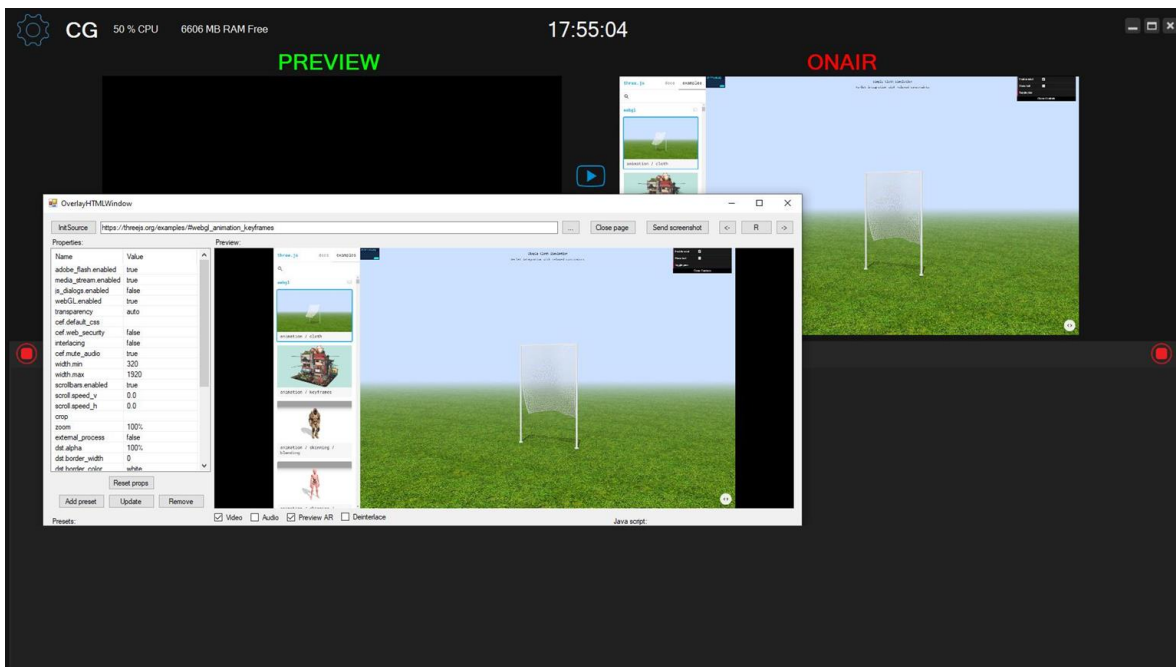

Tek4TV CG

Là giải pháp đồ họa trên sóng vô cùng mạnh mẽ và có độ ổn định rất cao 24/7.

Nội dung được hiển thị đa dạng vượt trội như: Video, Text, Image, Ticker, HTML5...

Hỗ trợ đầu ra với chất lượng hình ảnh siêu sắc nét 4K UHD/HD/SD SDI internal keying, Fill & Key

Tương tác trao đổi dữ liệu với các hệ thống bên ngoài bằng công nghệ API vượt trội

TÍNH NĂNG CHÍNH

— — —

- Giao diện lập lịch phát sóng đơn giản thân thiện với người sử dụng.
- Hình ảnh như: BMP, TGA, TIFF, JPG, GIF...
 - Tạo viền và màu cho ảnh
 - Tự thay đổi kích thước tùy biến và theo tỷ lệ ảnh
- Chuỗi ảnh như: PNG, TGA, TIFF, GIF...
 - Hỗ trợ cơ chế frame-in/frame-out để xác định số lượng ảnh được hiển thị
- Video overlay hỗ trợ hầu hết các định dạng video hiện nay như: MOV, MP4...
 - Hỗ trợ video transparency (kênh alpha) thay thế công nghệ flash cũ.
 - Điều khiển realtime như: Start, Stop, Pause, Set-in, Set-out
 - Cơ chế chạy như: loop, onetime, lastframe...
- Đối tượng Text với nhiều loại khác nhau: Sample text, Counter, Countdown, Datetime, Subtitles, Timecode, Stopwatch...
 - Các loại fonts trong hệ điều hành, horizontal, vertical, uppercase, lowercase, alignment...