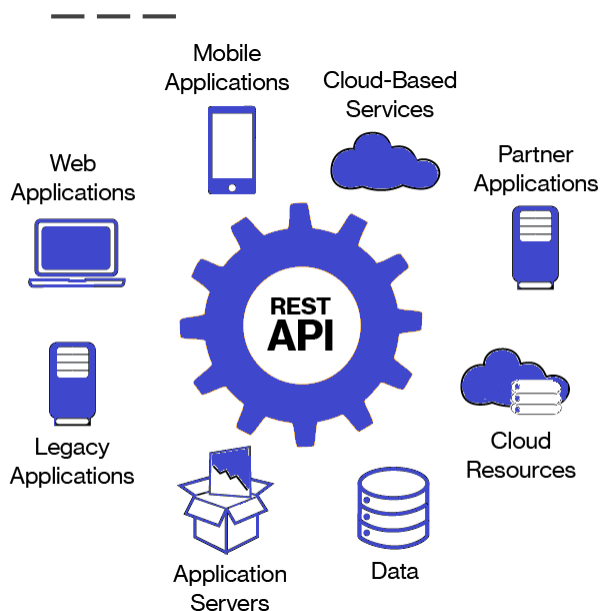

API TƯƠNG TÁC

- Với nền tảng công nghệ đưa vào ứng dụng rất mạnh mẽ, bảo mật, và ổn định. Tek4TV API đáp ứng được toàn bộ các kết nối tương tác trao đổi dữ liệu với các hệ thống bên ngoài với nhiều giao thức khác nhau.
- Tek4TV API tự phát triển giao thức trao đổi và điều khiển các đối tượng CG theo cơ chế riêng biệt (HUB API) nhằm đảm bảo tính bảo mật cao, đồng thời cũng hỗ trợ tương tác với các chuẩn API phổ biến hiện nay: Web Services, RESTFUL api, MOS...
- Tek4TV API tương tác tại địa chỉ: www.api.Tek4tv.vn